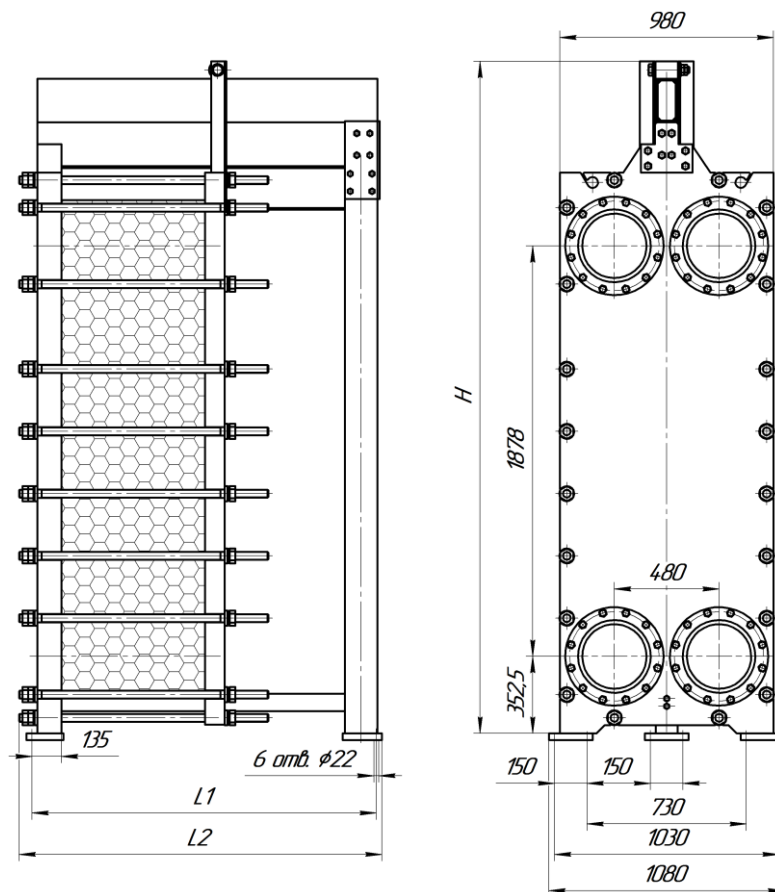

## Технические характеристики, размеры и вес разборного пластинчатого теплообменника Этра ЭТ-160

### ЭТ-160 (1,0 МПа)

| Номер рамы | Порт  | L1, мм | L2, мм | H, мм | Кол-во пластин | Масса, кг | Поверхность теплообмена, м <sup>2</sup> | Основной крепеж |
|------------|-------|--------|--------|-------|----------------|-----------|---|-----------------|
| 1          | Ду300 | 1275   | 1335   | 2708  | 5 - 90         | 2835-3530 | 4,8-140,8                               | М36, 14 шт      |
| 2          |       | 1775   | 1835   | 2708  | 91 - 170       | 3615-4265 | 142,4-268,8                             |                 |
| 3          |       | 2275   | 2335   | 2708  | 171 - 230      | 4345-4825 | 270,4-364,8                             |                 |
| 4          |       | 3275   | 3335   | 2808  | 231 - 420      | 5185-6735 | 366,4-668,8                             |                 |
| 5          |       | 4275   | 4335   | 3008  | 421 - 600      | 7025-8495 | 670,4-956,8                             |                 |

### ЭТ-160 (1,6 МПа)

| Номер рамы | Порт  | L1, мм | L2, мм | H, мм | Кол-во пластин | Масса, кг | Поверхность теплообмена, м <sup>2</sup> | Основной крепеж |
|------------|-------|--------|--------|-------|----------------|-----------|---|-----------------|
| 1          | Ду300 | 1275   | 1355   | 2708  | 5 - 90         | 3515-4215 | 4,8-140,8                               | М36, 20 шт      |
| 2          |       | 1775   | 1855   | 2708  | 91 - 170       | 4325-4975 | 142,4-268,8                             |                 |
| 3          |       | 2275   | 2355   | 2708  | 171 - 230      | 5075-5560 | 270,4-364,8                             |                 |
| 4          |       | 3275   | 3355   | 2808  | 231 - 420      | 5975-7525 | 366,4-668,8                             |                 |
| 5          |       | 4275   | 4355   | 3008  | 421 - 600      | 7860-9330 | 670,4-956,8                             |                 |